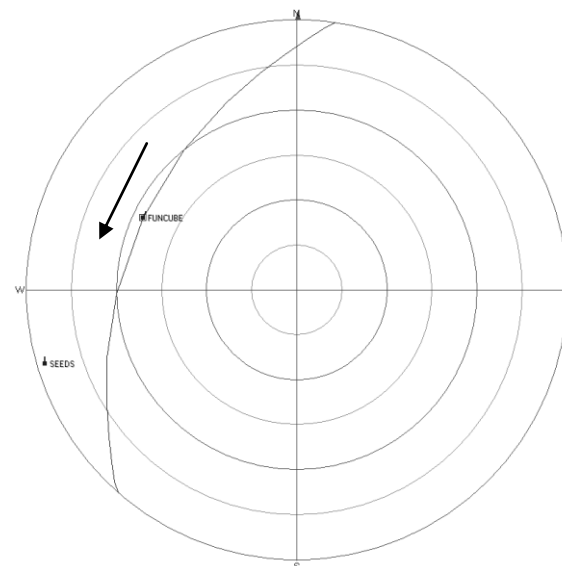

Satelliet demonstratie VERON Pinksterkamp zaterdag 19 mei 2018

AO-85 (Fox-1A)

AOS: 10:14 - 295°
TCA: 10:21 - 1° (20° e1)
LOS: 10:28 - 65°

CO-66 (SEEDS II)

AOS: 10:33 - 1°
TCA: 10:39 - 305° (14° e1)
LOS: 10:44 - 248°

AO-73 (FUNcube-1)

AOS: 10:36 - 8°
TCA: 10:43 - 295° (34° e1)
LOS: 10:49 - 222°

FM-repeater

Downlink: 145.980 MHz
Uplink: 435.180 MHz (CTCSS 67.0 Hz)

CW-baken

Downlink: 437.485 MHz
(+/- 10 kHz Doppler)

SSB-transponder

Downlink: 145.950 - 145.970 MHz USB
Uplink: 435.150 - 435.130 MHz LSB
Telemetry: 145.935 MHz

Algemeen

Locatie: Vierhouten - JO22VH
Tijden: 19 mei 2018, lokale tijd (UTC +2 uur)
Bron: Orbitron, TLE's 10 mei 2018