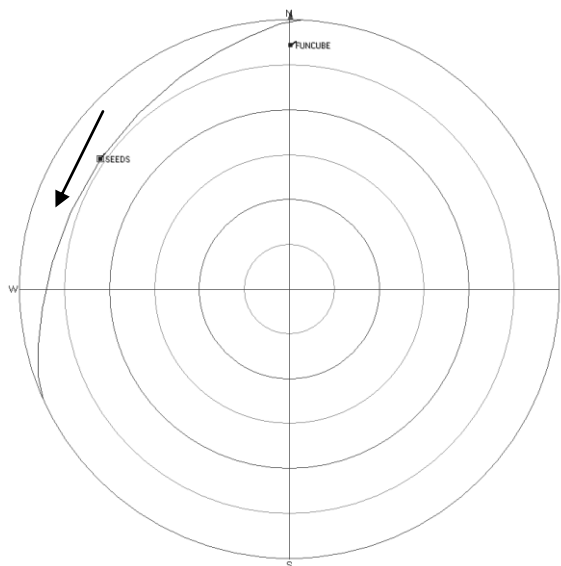

Satelliet demonstratie VERON Pinksterkamp zaterdag 19 mei 2018

AO-85 (Fox-1A)

AOS: 10:14 - 295°
TCA: 10:21 - 1° (20° e1)
LOS: 10:28 - 65°

CO-66 (SEEDS II)

AOS: 10:33 - 1°
TCA: 10:39 - 305° (14° e1)
LOS: 10:44 - 248°

AO-73 (FUNcube-1)

AOS: 10:36 - 8°
TCA: 10:43 - 295° (34° e1)
LOS: 10:49 - 222°

FM-repeater

Downlink: 145.980 MHz
Uplink: 435.180 MHz (CTCSS 67.0 Hz)

CW-baken

Downlink: 437.485 MHz
(+/- 10 kHz Doppler)

SSB-transponder

Downlink: 145.950 - 145.970 MHz USB
Uplink: 435.150 - 435.130 MHz LSB
Telemetry: 145.935 MHz

Algemeen

Locatie: Vierhouten - JO22VH
Tijden: 19 mei 2018, lokale tijd (UTC +2 uur)
Bron: Orbitron, TLE's 10 mei 2018