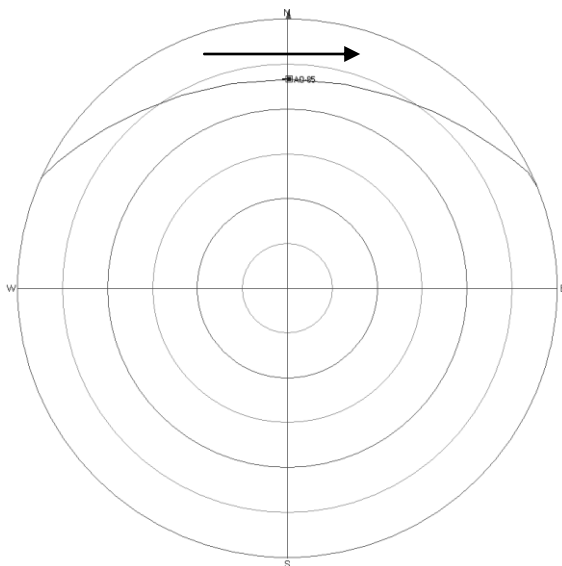

Satelliet demonstratie VERON Pinksterkamp zaterdag 19 mei 2018

AO-85 (Fox-1A)

AOS: 10:14 - 295°
TCA: 10:21 - 1° (20° e1)
LOS: 10:28 - 65°

CO-66 (SEEDS II)

AOS: 10:33 - 1°
TCA: 10:39 - 305° (14° e1)
LOS: 10:44 - 248°

AO-73 (FUNcube-1)

AOS: 10:36 - 8°
TCA: 10:43 - 295° (34° e1)
LOS: 10:49 - 222°

FM-repeater

Downlink: 145.980 MHz
Uplink: 435.180 MHz (CTCSS 67.0 Hz)

CW-baken

Downlink: 437.485 MHz
(+/- 10 kHz Doppler)

SSB-transponder